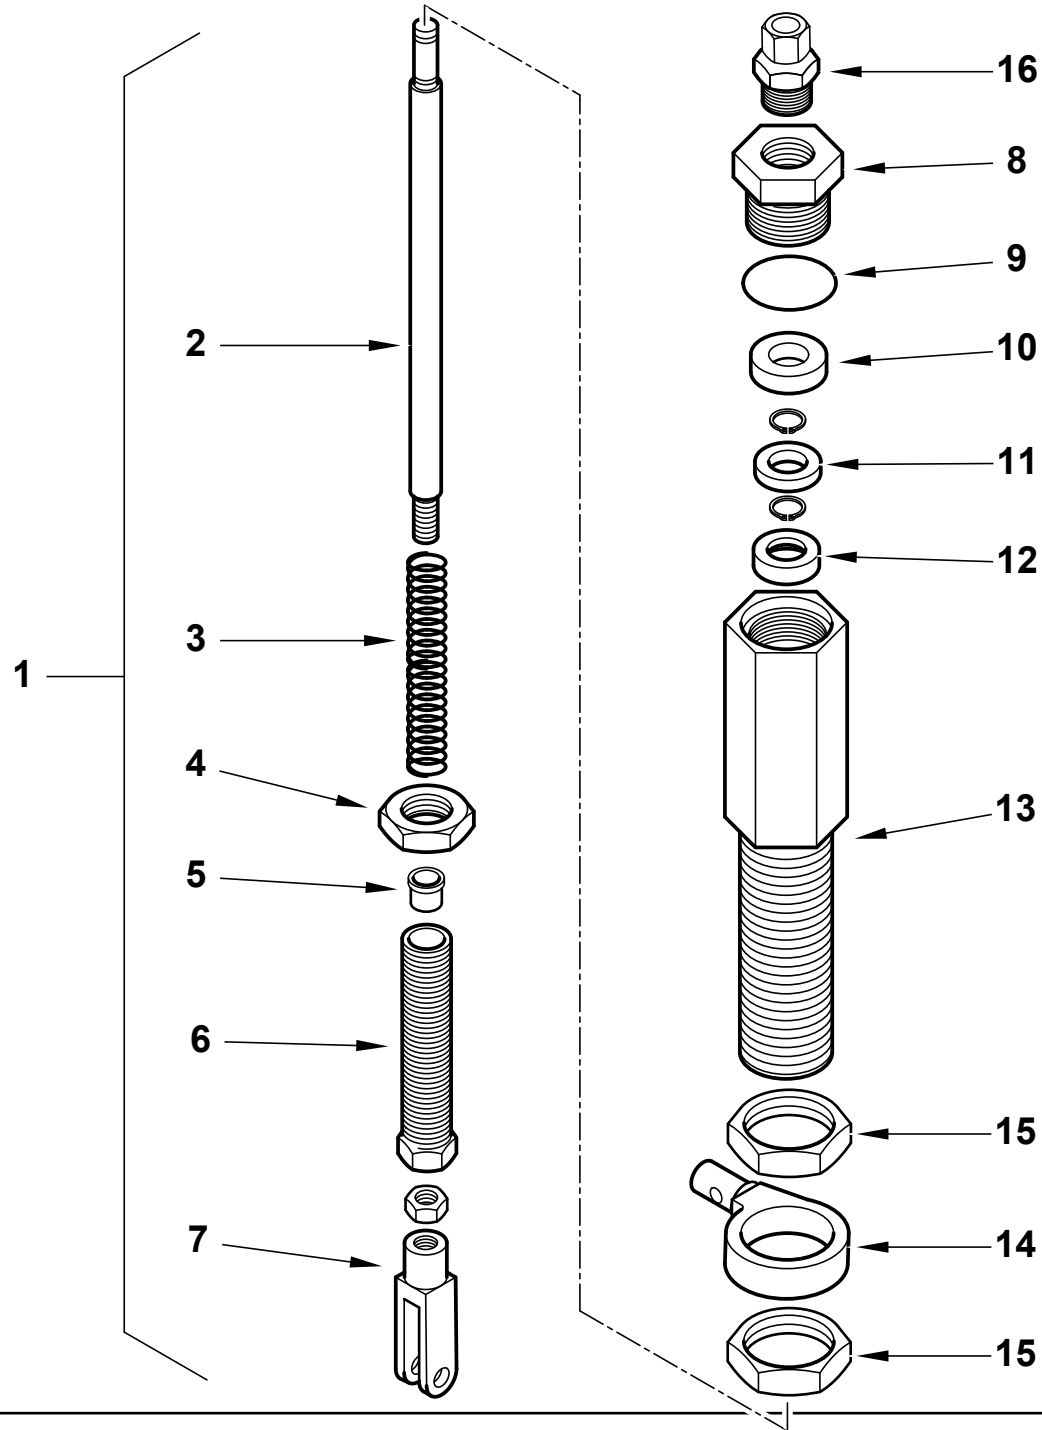

Поз	Артикул	Наименование	Примечание
1	0024090001	Пламенная головка	
2	0024080005	Головка горелки	
3	0024090004	Муфта соединительная	
4	0024010010	Палец	
5	23928	Изолятор	
6	53615	Штекер	
7	0024060023	Втулка	
8	31483	Штуцер давления	
9	0024100124	Крыльчатка	
10	18341	Держатель датчика	
11	0005140778	Кабель	
12	8024030088	Крышка блока управления	
13	0005060037	Наконечник	
14	0024030089	Крышка	
15	0024040038	Втулка	
16	0005030112	Автомат горения LMO 44.255	
17	0005110127	Реле тепловое	
18	0005010265	Мотор 5,5 кВт	
19	0024100123	Фланец	
20	0024090002	Подпорная шайба	
21	49375	Шестигранник	
22	0010190004	Стакан	
23	27017	Скоба	
24	53616	Удлинитель электрода	
25	0024090009	Электрод розжига	
26	0010190005	Опора	
27	49472	Скоба	
28	0024060008	Пластина опорная	
30	4314	Гайка	
31	14168	Опора	
32	0024080002	Ствол форсунки	
33	0024060026	Тяга с шарниром	
34	0024080003	Ствол форсунки	
35	0024010009	Рычаг	
36	0024010008	Сектор	
37	0024050020	Сопло вентилятора	
38	23839	Сальник	
39	0020020030	Стекло	
40	0025020034	Рычаг гидропривода	
41	0024090016	Вал	
42	0024050052	Воздушная заслонка	
43	54056	Втулка	
44	54200	Указатель	

Поз	Артикул	Наименование	Примечание
9	0005120133	Лампочка красная с кабелем	
10	0006120031	Монтажная плата	
11	0005110113	Пускатель	
12	0005130175	Штекер	
13	0024010019	Эксцентрик	
14	0005140236	Кабельный ввод	
15	0005020054	Кабель розжига	
16	0024030014	Суппорт	

Поз	Артикул	Наименование	Примечание
1	0025020011	Гидравлический привод в сборе	
2	0025020013	Поршень	
3	0025020015	Пружина	
4	0025020022	Гайка	
5	0025020023	Втулка	
6	0025020016	Винт регулировочный	
7	0005170038	Вилка	
8	0025020017	Заглушка	

Поз	Артикул	Наименование	Примечание
9	0005180081	Сальник	
10	23093	Прокладка	
11	0025020024	Втулка	
12	0025020014	Тарелка	
13	0025020012	Корпус гидравлического привода	
14	0025020033	Проушина	
15	0025020018	Гайка	
16	0005150220	Зажимное соединение	