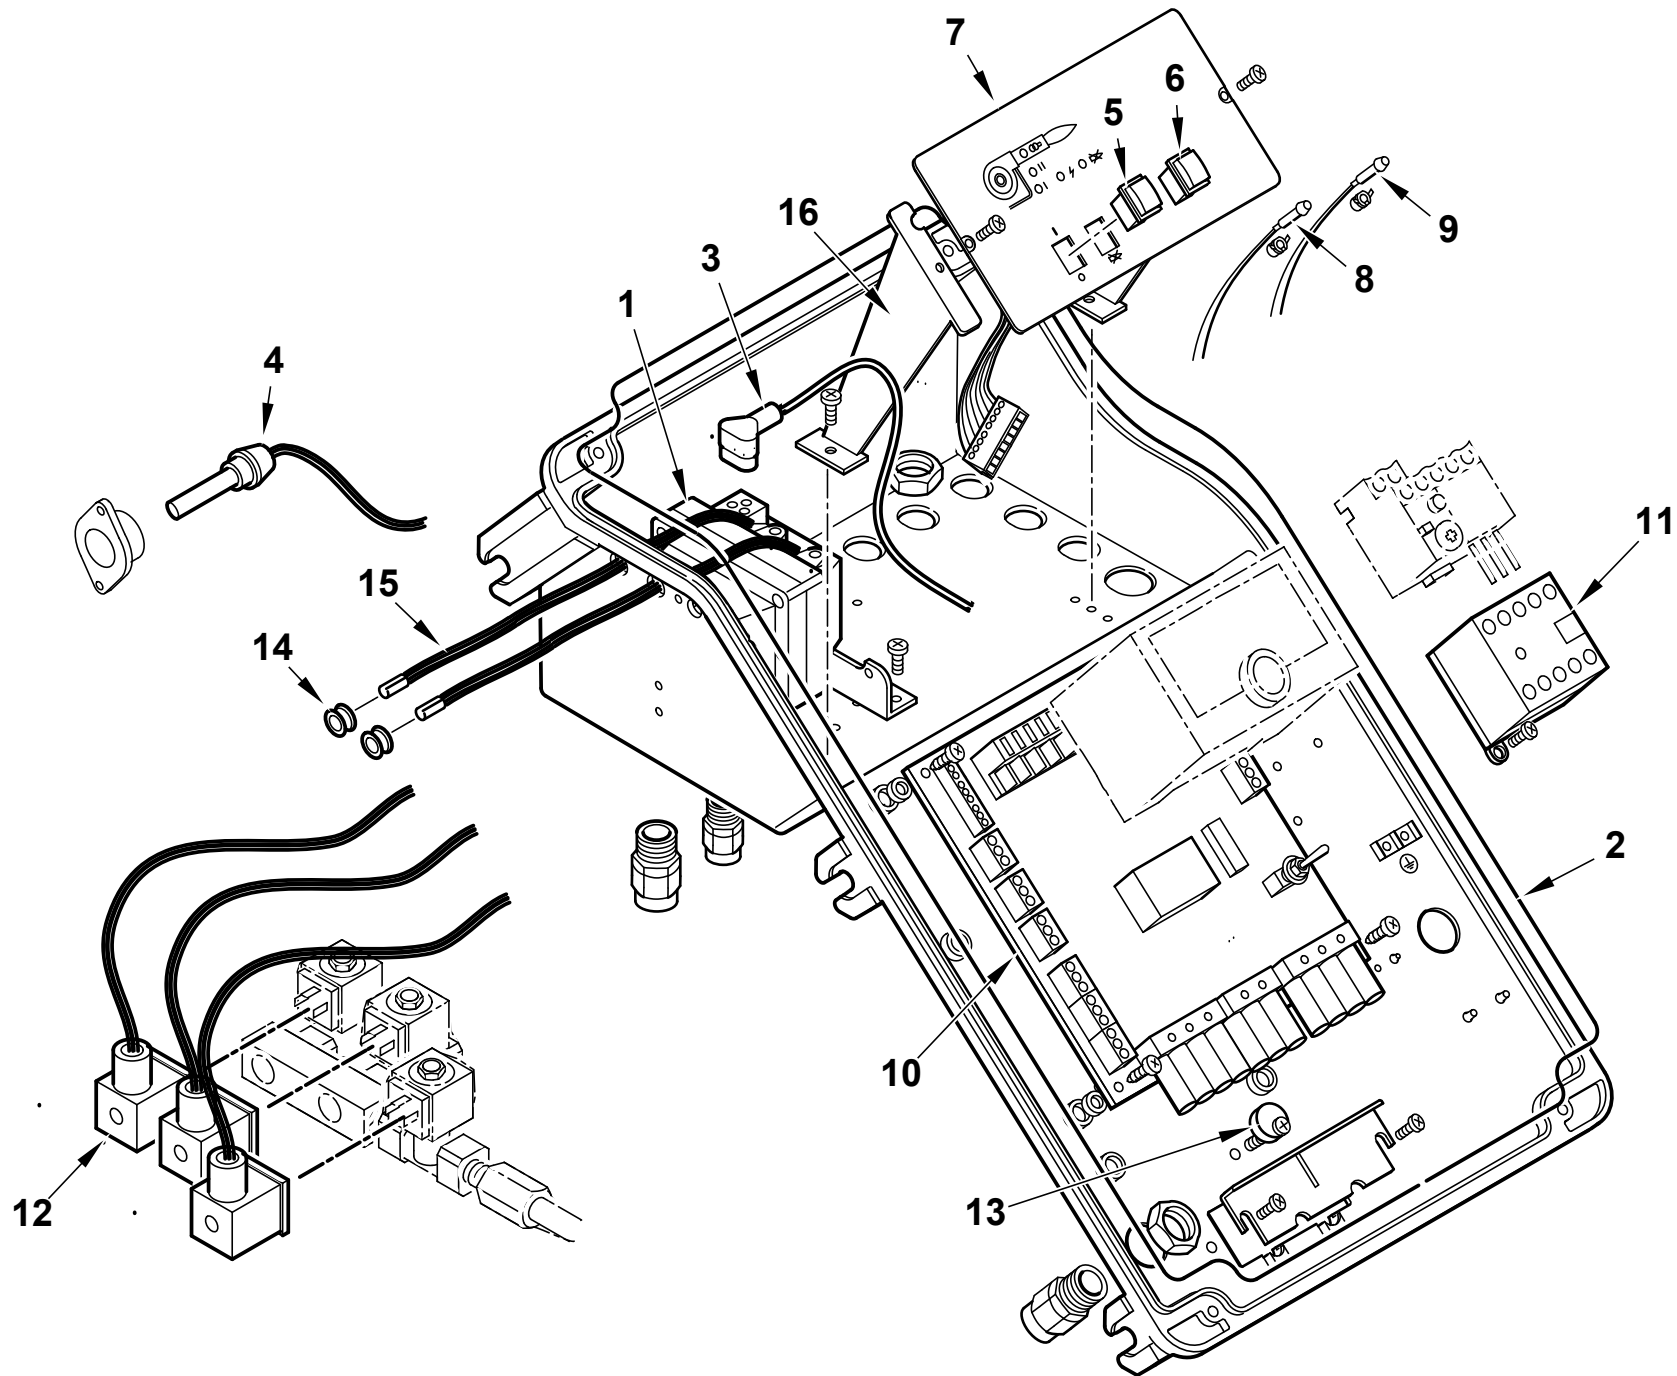

Поз	Артикул	Наименование	Примечание
1	0024090001	Пламенная головка	
2	0024080005	Головка горелки	
3	0024090004	Муфта соединительная	
4	0024010010	Палец	
5	23928	Изолятор	
6	53615	Штекер	
7	0024060023	Втулка	
8	31483	Штуцер давления	
9	0024100124	Крыльчатка	
10	18341	Держатель датчика	
11	0005140778	Кабель	
12	8024030088	Крышка блока управления	
13	0005060037	Наконечник	
14	0024030089	Крышка	
15	0024040038	Втулка	
16	0005030112	Автомат горения LMO 44.255	
17	0005110127	Реле тепловое	
18	0005010265	Мотор 5,5 кВт	
19	0024100123	Фланец	
20	0024090002	Подпорная шайба	
21	49375	Шестигранник	
22	0010190004	Стакан	
23	27017	Скоба	
24	53616	Удлинитель электрода	
25	0024090009	Электрод розжига	
26	0010190005	Опора	
27	49472	Скоба	
28	0024060008	Пластина опорная	
30	4314	Гайка	
31	14168	Опора	
32	0024080002	Ствол форсунки	
33	0024060026	Тяга с шарниром	
34	0024080003	Ствол форсунки	
35	0024010009	Рычаг	
36	0024010008	Сектор	
37	0024050020	Сопло вентилятора	
38	23839	Сальник	
39	0020020030	Стекло	
40	0025020034	Рычаг гидропривода	
41	0024090016	Вал	
42	0024050052	Воздушная заслонка	
43	54056	Втулка	
44	54200	Указатель	

Поз	Артикул	Наименование	Примечание
1	0005020093	Трансформатор розжига	
2	0024010018	Прокладка	
3	0005130089	Штекер	
4	0005030381	Фотодатчик Siemens	
5	0005120134	Выключатель	
6	0005120135	Кнопка	
7	0024060002	Панель управления	
8	0005120132	Лампочка зеленая с кабелем	

Поз	Артикул	Наименование	Примечание
1	0025020011	Гидравлический привод в сборе	
2	0025020013	Поршень	
3	0025020015	Пружина	
4	0025020022	Гайка	
5	0025020023	Втулка	
6	0025020016	Винт регулировочный	
7	0005170038	Вилка	
8	0025020017	Заглушка	

Поз	Артикул	Наименование	Примечание
9	0005180081	Сальник	
10	23093	Прокладка	
11	0025020024	Втулка	
12	0025020014	Тарелка	
13	0025020012	Корпус гидравлического привода	
14	0025020033	Проушина	
15	0025020018	Гайка	
16	0005150220	Зажимное соединение	